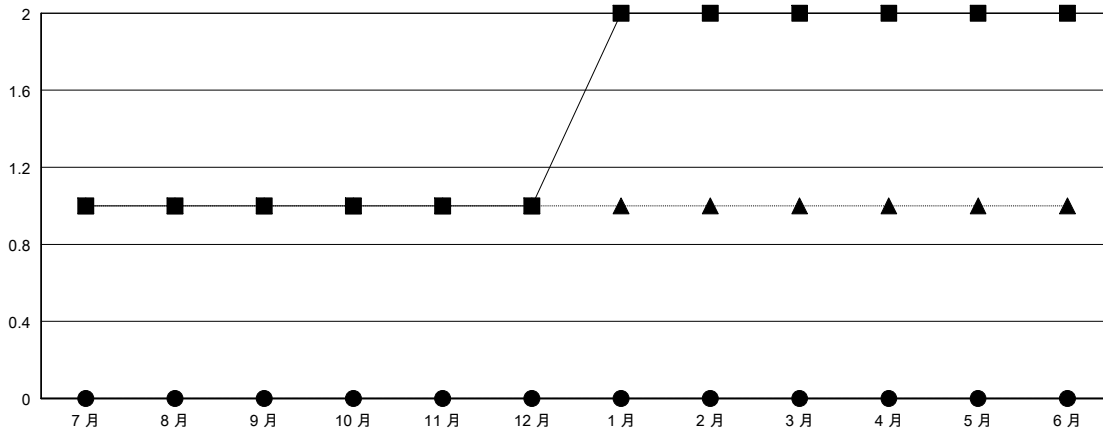

MONTHLY MEMBERSHIP PROGRESS REPORT

District 300D1

Results as of: 12/31/2018

GMT: PEI-JEN CHEN

地點 REP OF CHINA

GMT憲章區

分會			
成果 2018-2019			
季	新分會目標	新會	會員流失的分會
7月/8月/9月	1	0	0
10月/11月/12月	0	0	0
1月/2月/3月	1	0	0
4月/5月/6月	0	0	0

位會員@每位須繳			
成果 2018-2019			
季	會員淨增長目標	實際會員增長數	實際退會會員 (包括轉會)
7月/8月/9月	170	309	68
10月/11月/12月	35	108	41
1月/2月/3月	35	0	0
4月/5月/6月	-40	0	0

目標與實際新會累積

目標和實際會員累積

已取消的分會: 0	80 CLUBS OF 87 增添1位或以上的新會員	性別分佈 男 2,491 (76.04%) 女 785 (23.96%) 年度女性會員百分比目標: 25%
放棄的會員	點擊這裡取得累計會員數據	總計家庭單位會員數 28
過世 2		支付減半會費的家庭會員 14
分會已取消 0		
其他 107		
總計 109		