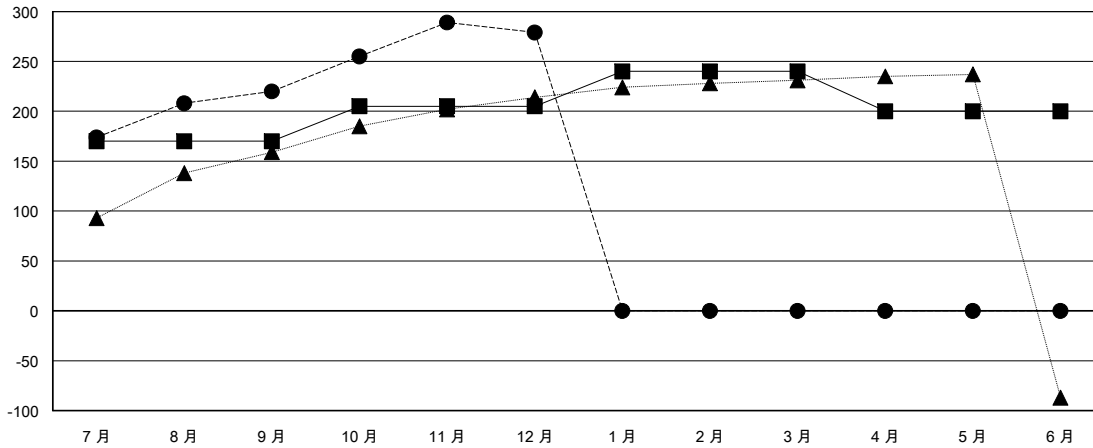

MONTHLY MEMBERSHIP PROGRESS REPORT

District 300D1

Results as of: 12/31/2018

GMT: PEI-JEN CHEN

地點 REP OF CHINA

GMT憲章區

分會			
成果 2018-2019			
季	新分會目標	新會	會員流失的分會
7月/8月/9月	1	0	0
10月/11月/12月	0	0	0
1月/2月/3月	1	0	0
4月/5月/6月	0	0	0

位會員@每位須繳			
成果 2018-2019			
季	會員淨增長目標	實際會員增長數	實際退會會員 (包括轉會)
7月/8月/9月	170	309	68
10月/11月/12月	35	108	41
1月/2月/3月	35	0	0
4月/5月/6月	-40	0	0

目標與實際新會累積

目標和實際會員累積

已取消的分會: 0	80 CLUBS OF 87 增添1位或以上的新會員	性別分佈 男 2,491 (76.04%) 女 785 (23.96%) 年度女性會員百分比目標: 25%
放棄的會員	點擊這裡取得累計會員數據	總計家庭單位會員數 28
過世 2		支付減半會費的家庭會員 14
分會已取消 0		
其他 107		
總計 109		